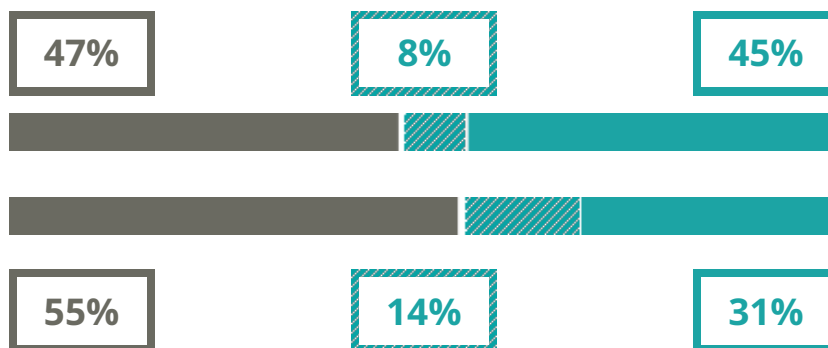

# COSTANTINO MORTATI

VIA STROMBOLI - S.S. 18, AMANTEA (CS)

Indice FGA: **58.84/100**

VOTO MEDIO MATURITA' IMMATRICOLATI

VOTO MEDIO MATURITA' NON IMMATRICOLATI

NUMERO MEDIO DIPLOMATI PER ANNO

## TASSI PASSAGGIO ED ABBANDONO

- Non si immatricolano
- Si immatricolano e non passano il primo anno
- Si immatricolano e passano il primo anno

COSTANTINO MORTATI

SCUOLE DELLO STESSO INDIRIZZO NEL TERRITORIO